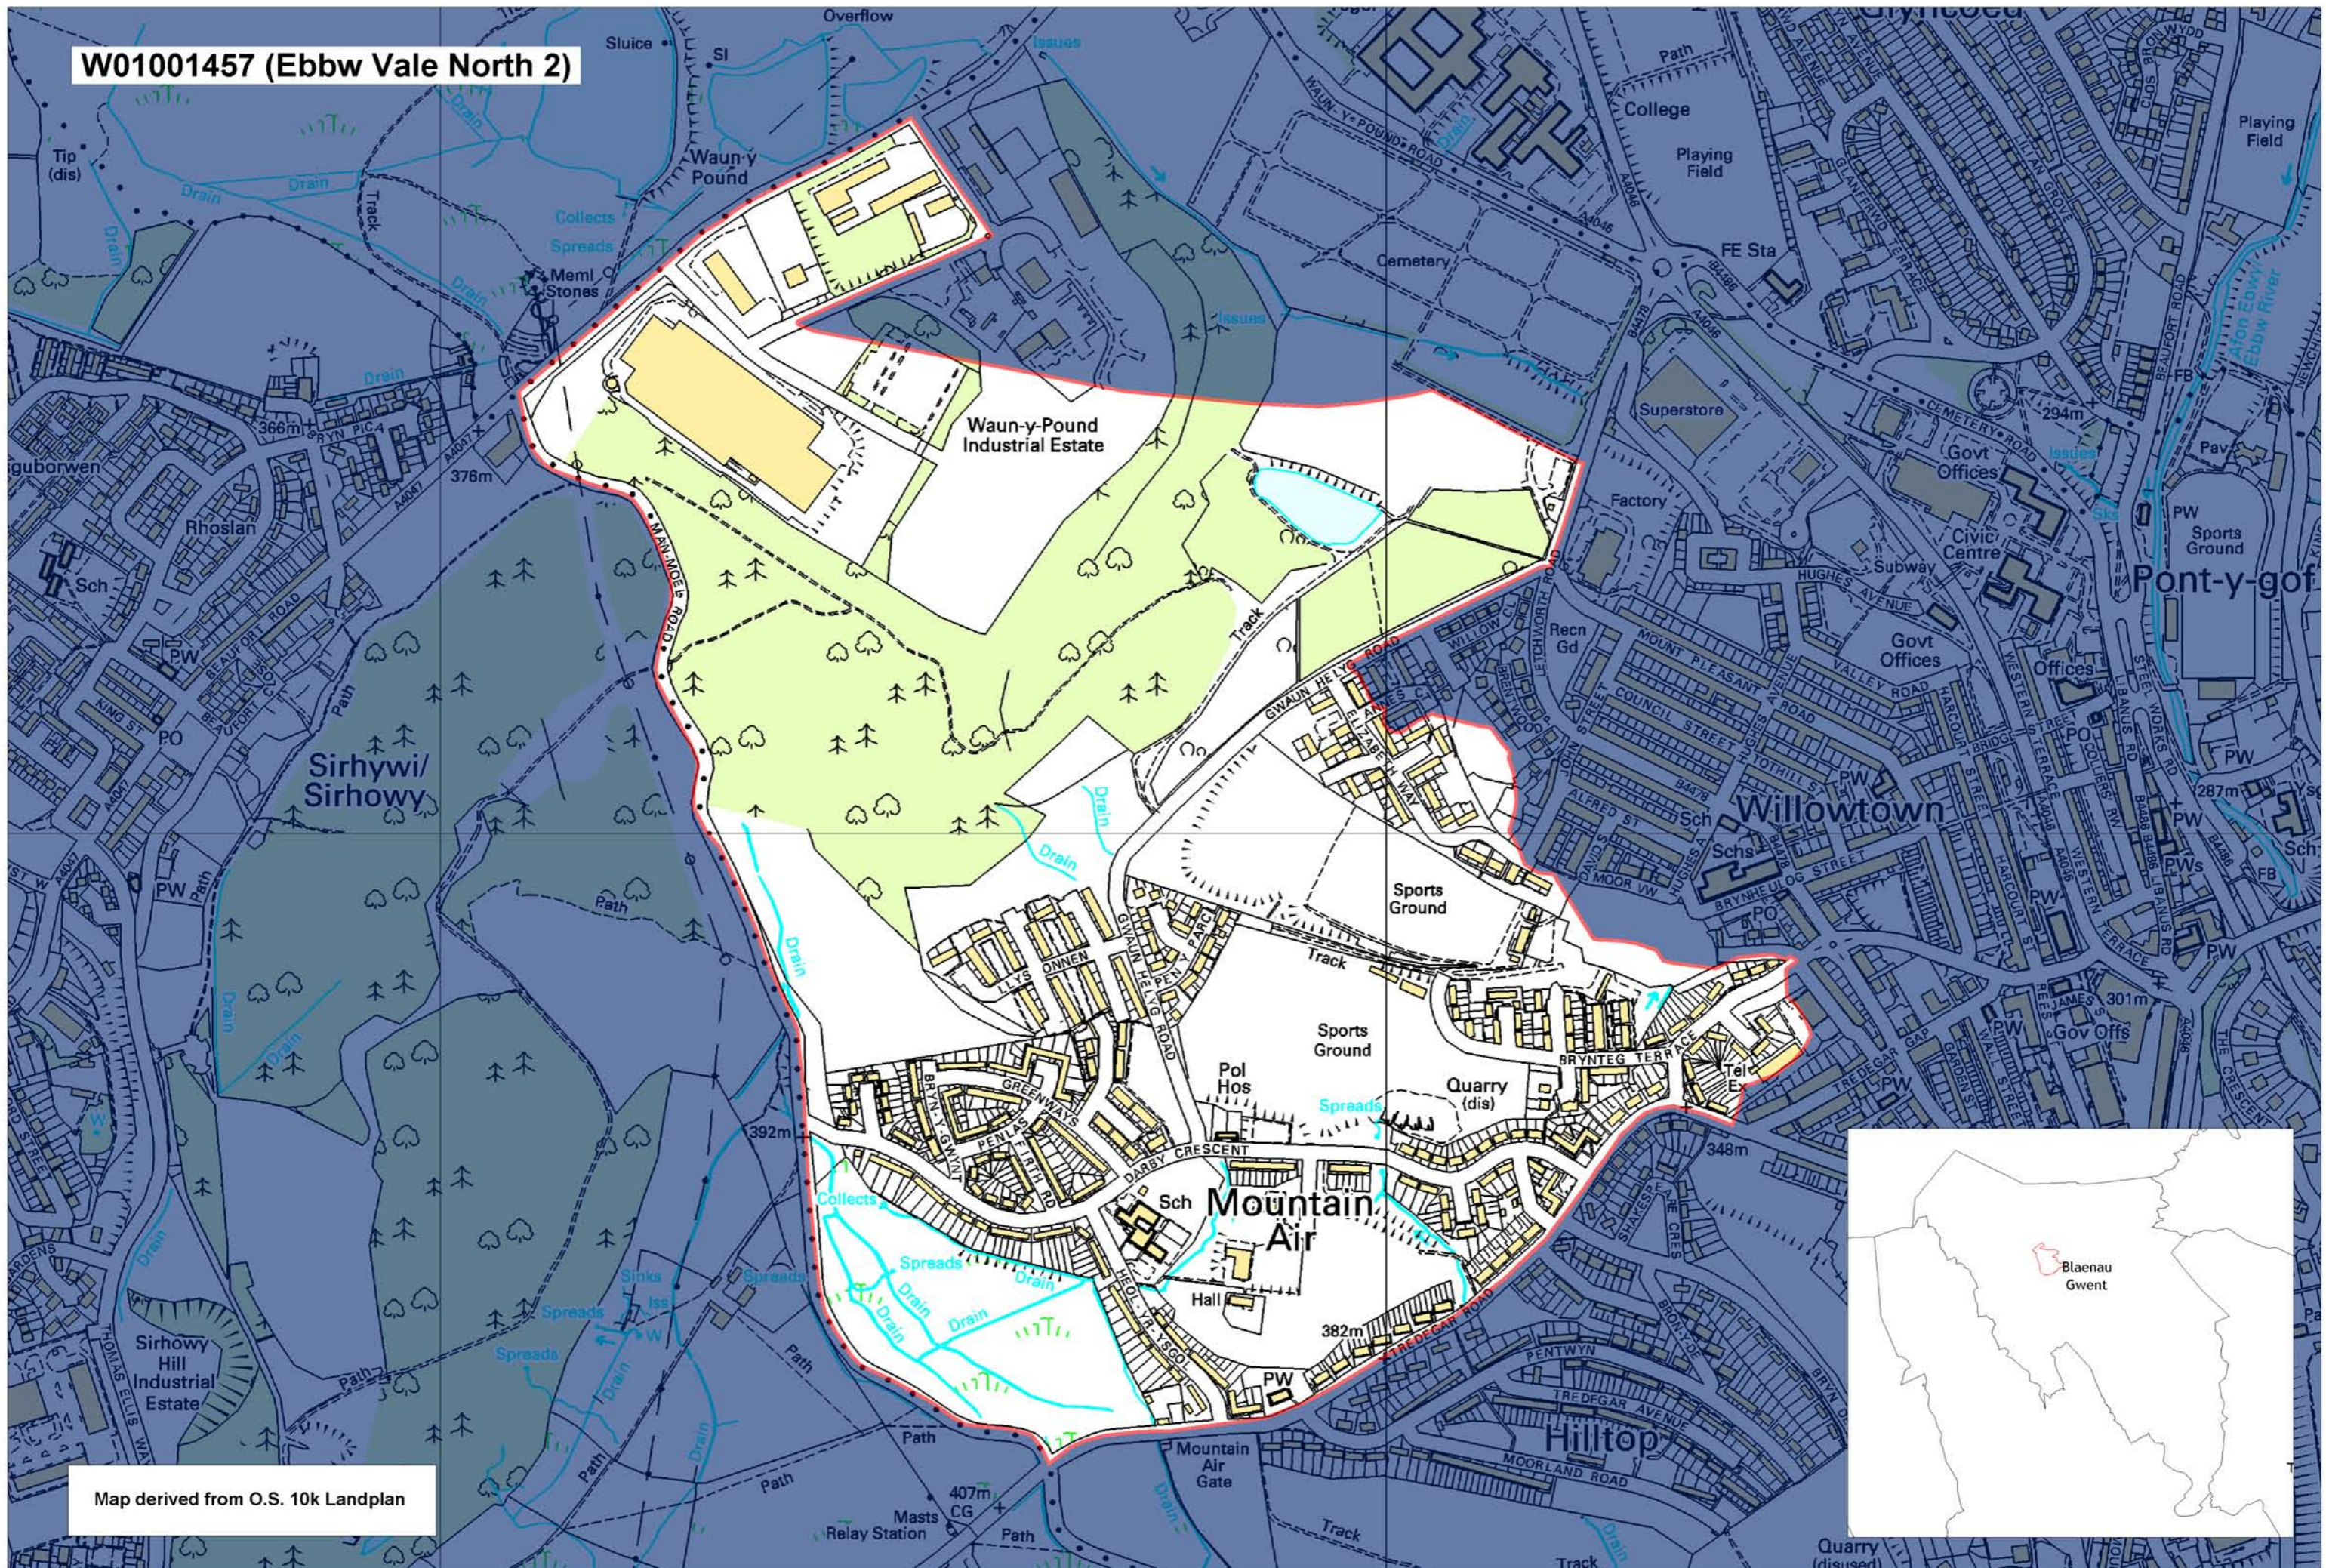

W01001457 (Ebbw Vale North 2)

Map derived from O.S. 10k Landplan

This map is based upon the Ordnance Survey material with the permission of Ordnance Survey on behalf of The Controller of Her Majesty's Stationery Office. © Crown copyright 2008. Unauthorised reproduction infringes Crown copyright and may lead to prosecution or civil proceedings. Welsh Assembly Government. Licence Number: 100017916. Mae'r map hwn yn seiliedig ar ddeunyddi yr Arolwg Ordnans gyda chaniatâd Arolwg Ordnans ar ran Rheolwr Llyfrfa Ei Mawrhydi, © Hawffraint y Goron 2008. Mae atgynhyrchu heb ganiatâd yn torri hawffraint y Goron a gall hyn arwain at erlyniad neu achos sifil. Llywodraeth Cynulliad Cymru. Rhif trwydded 100017916.

Produced by Cartographics, Statistical Directorate, Welsh Assembly Government. Cynhyrchwyd gan Cartograffeg, Y Gytarwyddiaeth Ystadegol, Llywodraeth Cynulliad Cymru.